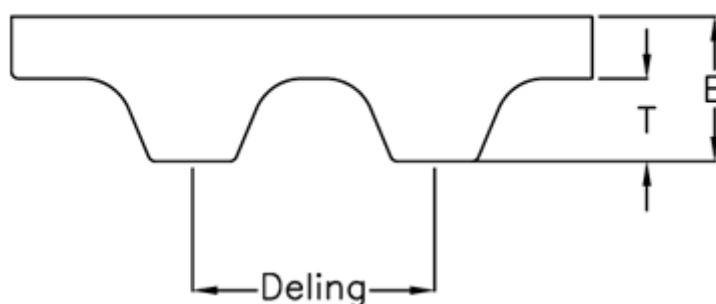

Varenummer: 602776251051

Beskrivelse: Gates tandrem Syncropower PU 10 AT5 1050

Mål

Antal tænder	= 210
Bredde	= 10
Deling	= 5
Højde B mm	= 2.7
Højde T mm	= 1.2
Længde	= 1050
Type	= PU 10 AT5 1050